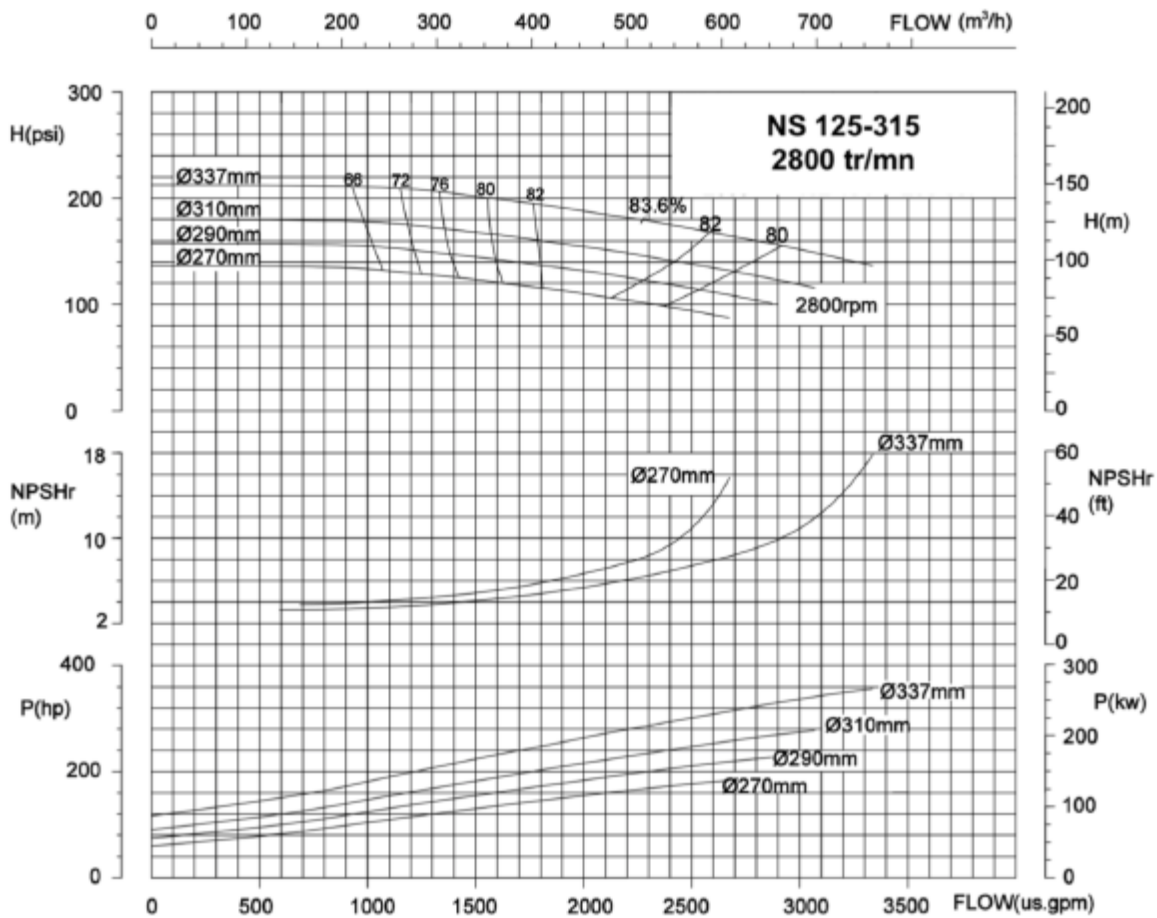

Courbe NS 125-315
2800 tr/min

Courbe n° NS123119.1