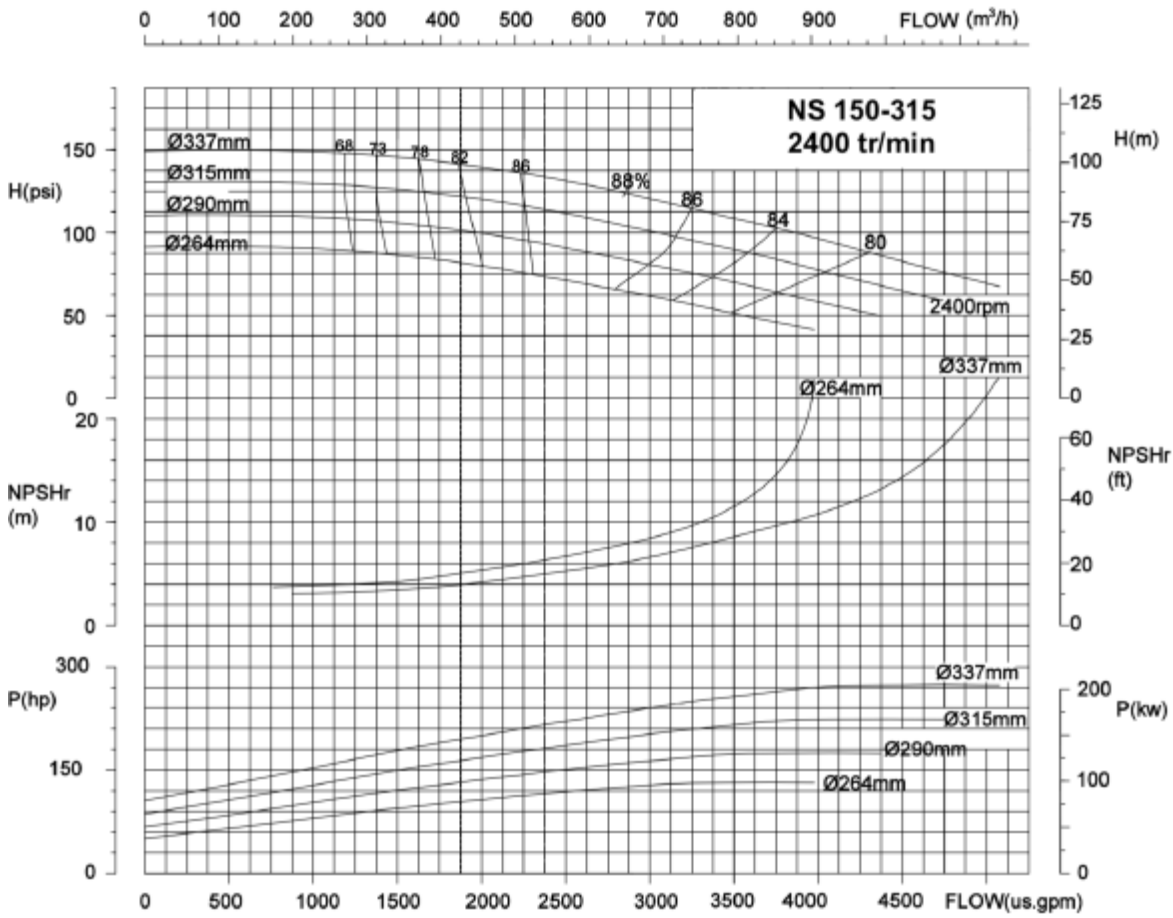

Courbe NS 150-315
2400 tr/min

Courbe n° NS153119

Copyright 2019 POMPES Chaud Froid Industrie / Parc d'activité de Gémenos / 230 Avenue du Garlaban / 13420 GEMENOS / France
www.little-horse.com Tel : +33(0) 4 42 32 02 40 / Fax : +33 (0) 4 42 32 23 37

Annexe 3/5 au certificat CNPP Certified : / Appendix 3/5 of the CNPP Certified certificate : n°21.19.221 du/of 27/09/2022