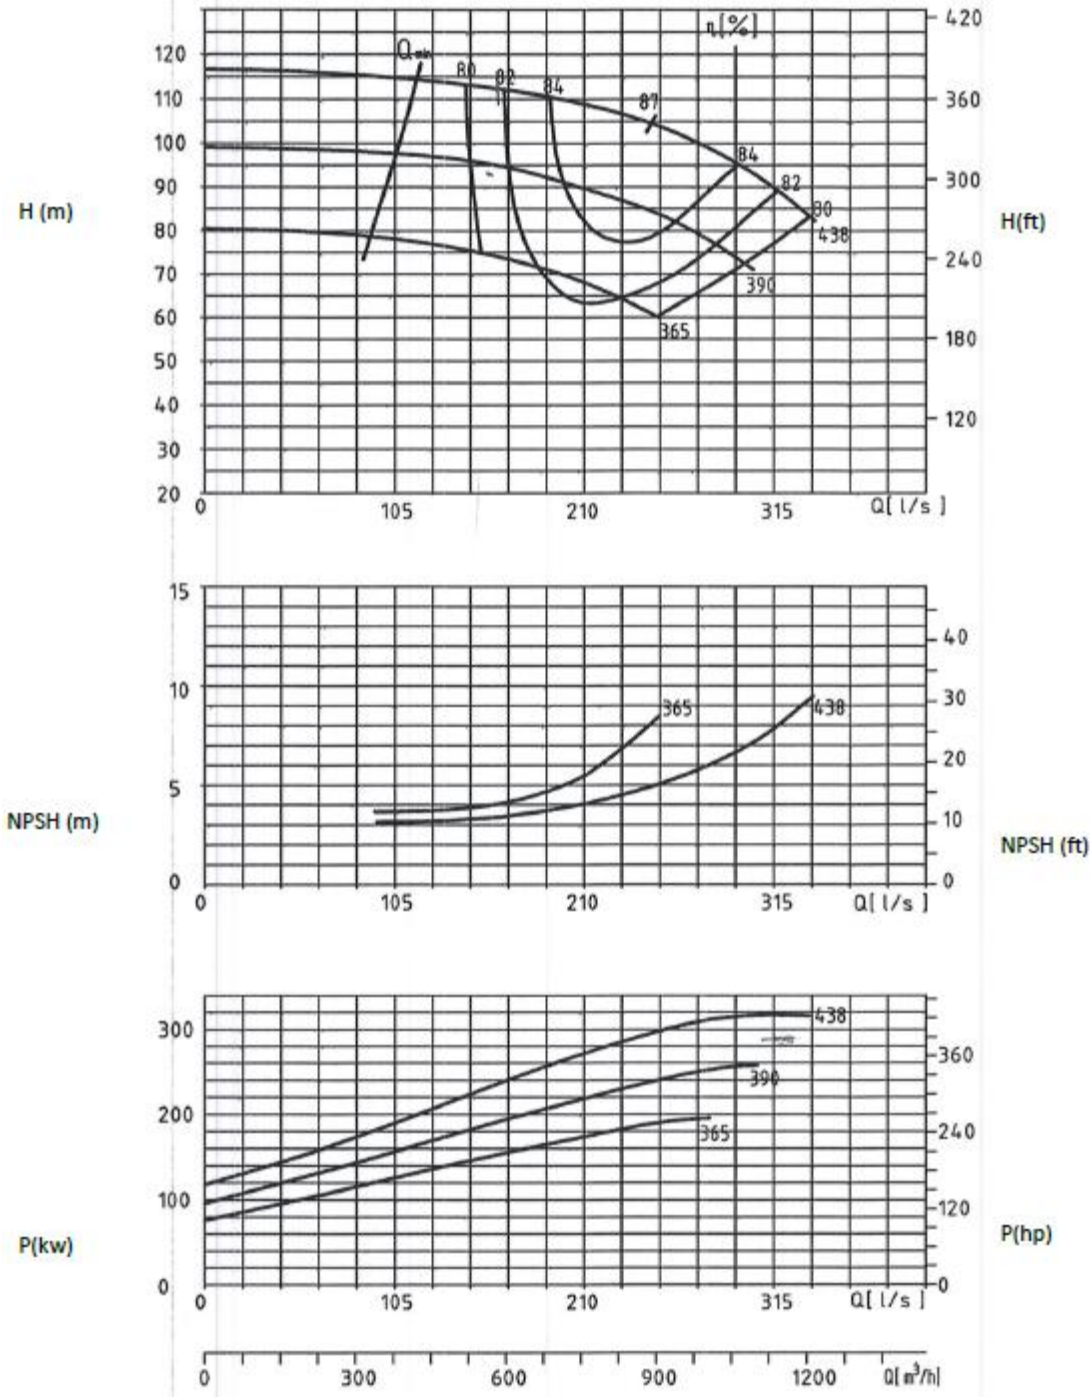

POMPES CHAUD FROID INDUSTRIE

Courbe NS 200-400
2000 tr/min

Courbe n° NS204019

Copyright 2019 POMPES Chaud Froid Industrie / Parc d'activité de Gémenos / 230 Avenue du Garlaban / 13420 GEMENOS / France
www.little-horse.com Tel : +33(0) 4 42 32 02 40 / Fax : +33 (0) 4 42 32 23 37

Annexe 2/5 au certificat CNPP Certified : / Appendix 2/5 of the CNPP Certified certificate : n°21.19.221 du/of 27/09/2022