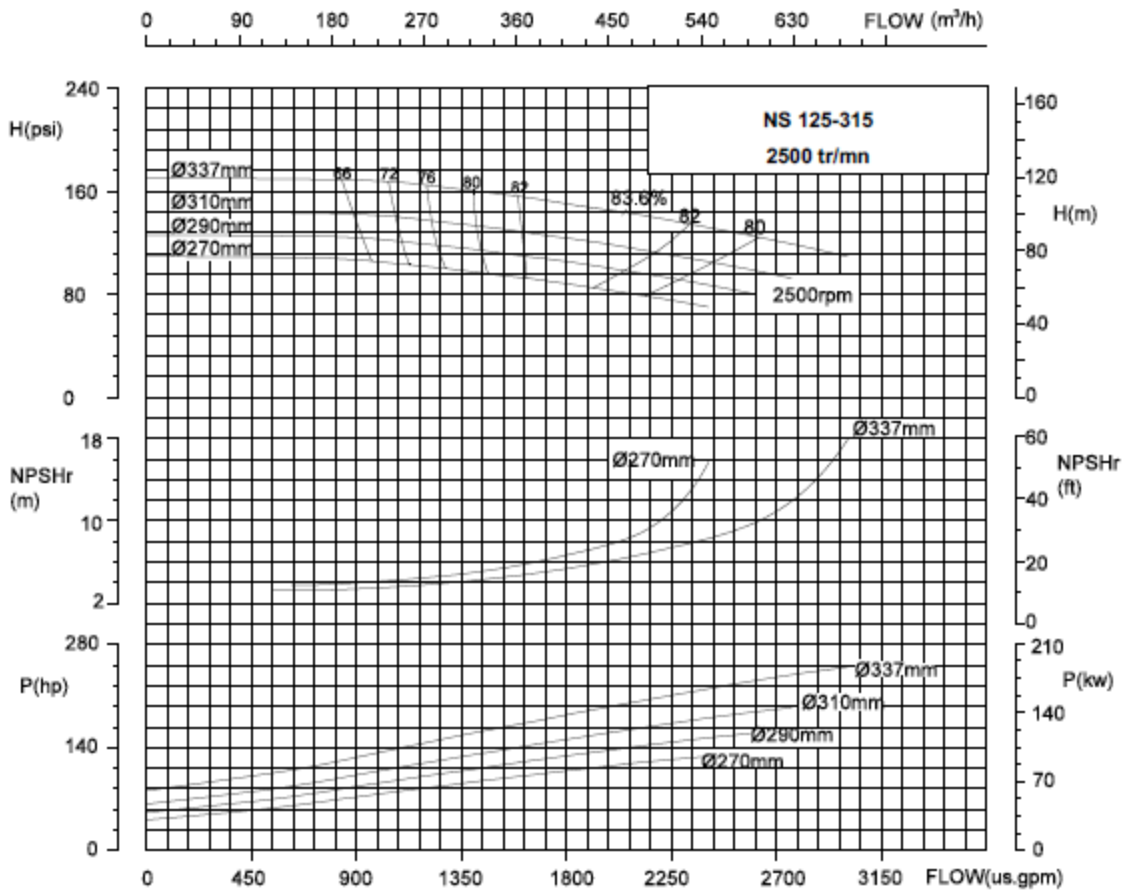

Liste des modèles couverts / List of covered model(s) :

Modèles / Models	Vitesse du courbier / curve rated speed	Vitesse maxi d'utilisation / maximal use speed	Diamètre de roue maxi (mm) / maximal impeller diameter (mm)	N° de la courbe / curve n°
NS 200-400	2000	2000	438mm	NS204019
NS 150-315	2400	2400	337mm	NS153119
NS 125-315	2800	2800	337mm	NS123119.1
	2500	2500	337mm	NS123119.2

Annexe 3/5 au certificat CNPP Certified : / Appendix 3/5 of the CNPP Certified certificate : n°21.19.221 du/of 27/09/2022

Courbe NS 125-315
2800 tr/min

Courbe n° NS123119.1

POMPES CHAUD FROID INDUSTRIE

Courbe NS 125-315
2500 tr/min